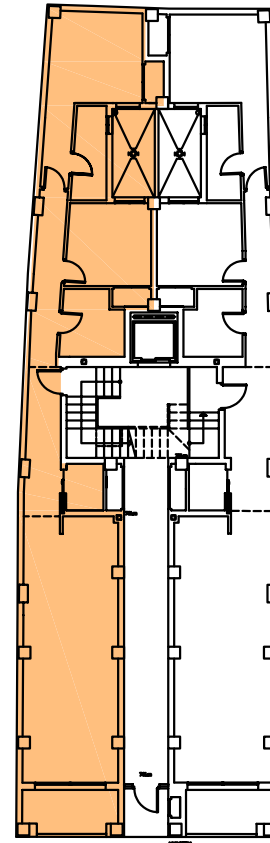

PLANTA BAJA

CALLE SANT PERE n°70

PLANTA BAJA B

PLANTA BAJA

SUPERFICIES EN m2

VIVIENDA	B
VESTIBULO	3,50
PASO	4,91
SALON-OFFICE	29,44
DORMITORIO 1	13,37
DORMITORIO 2	8,83
BAÑO 1	3,54
BAÑO 2	4,56
LAVADERO	1,79
TERRAZA -50%	2,22
SUP. UTIL	72,16
SUP. CONSTRUIDA	89,12
PARTES COMUNES	7,64
SUP. CONS. TOTAL	96,76